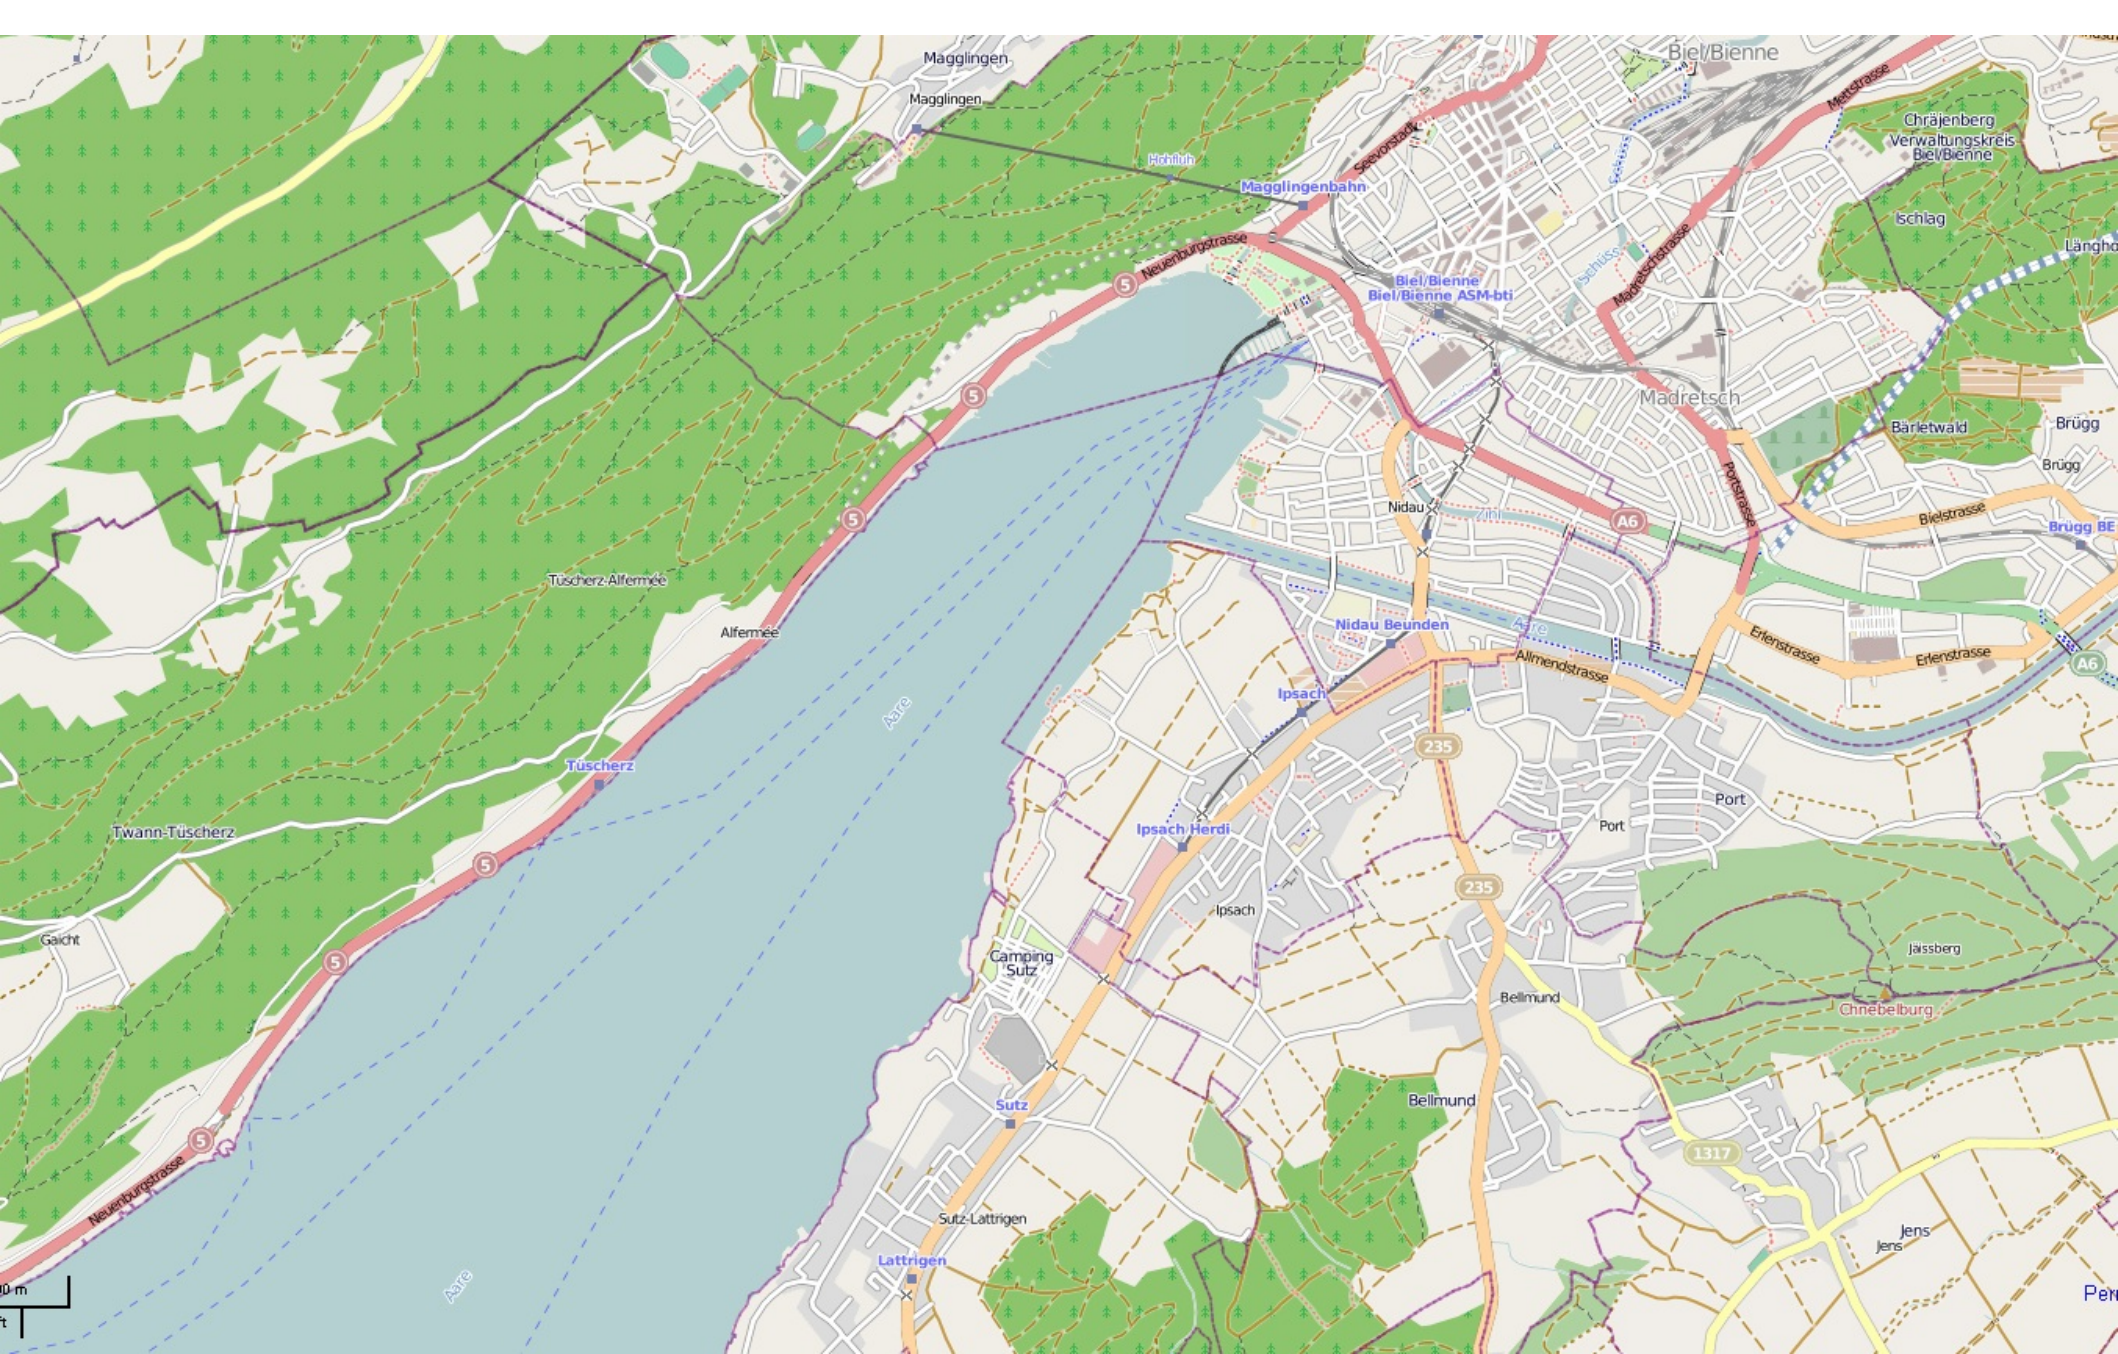

Bearbeitet www.ch-info.ch / copyright cc by nc Openstreet